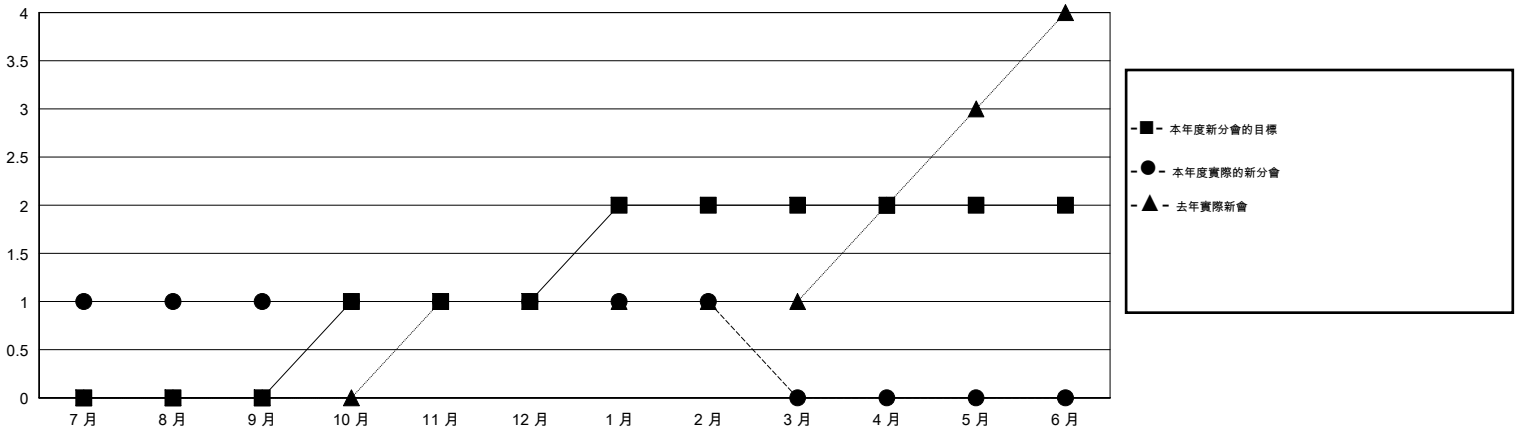

# MONTHLY MEMBERSHIP PROGRESS REPORT

District 300C3

Results as of: 2/28/2017

GMT: PEI-JEN CHEN

地點 REP OF CHINA

GMT憲章區

分會				位會員@每位須繳			
成果 2016-2017				成果 2016-2017			
季	新分會目標	新會	會員流失的分會	季	新會員淨增長目標 (不含復籍或轉會)	實際新會員增長數 (不含復籍或轉會)	實際退會會員 (包括轉會)
7月/8月/9月	0	1	0	7月/8月/9月	190	395	76
10月/11月/12月	1	0	0	10月/11月/12月	130	77	120
1月/2月/3月	1	0	0	1月/2月/3月	30	138	7
4月/5月/6月	0	0	0	4月/5月/6月	-180	0	0

目標與實際新會累積

目標和實際會員累積

已取消的分會: 0	77 CLUBS OF 88 增添1位或以上的新會員	性別分佈
放棄的會員		男 3,196 (77.61%)
過世 8		女 922 (22.39%)
分會已取消 0	<a href="#">點擊這裡取得累計會員數據</a>	總計家庭單位會員數 0
其他 195		支付減半會費的家庭會員 0
總計 203		