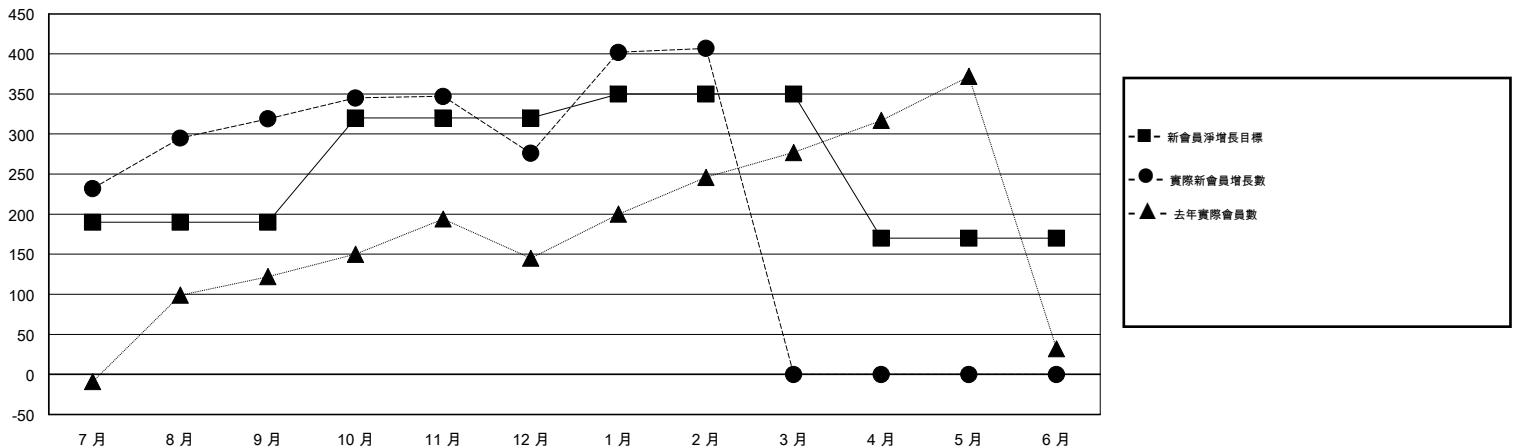

# MONTHLY MEMBERSHIP PROGRESS REPORT

District 300C3

Results as of: 2/28/2017

GMT: PEI-JEN CHEN

地點 REP OF CHINA

GMT憲章區

分會				位會員@每位須繳			
成果 2016-2017				成果 2016-2017			
季	新分會目標	新會	會員流失的分會	季	新會員淨增長目標 (不含復籍或轉會)	實際新會員增長數 (不含復籍或轉會)	實際退會會員 (包括轉會)
7月/8月/9月	0	1	0	7月/8月/9月	190	395	76
10月/11月/12月	1	0	0	10月/11月/12月	130	77	120
1月/2月/3月	1	0	0	1月/2月/3月	30	138	7
4月/5月/6月	0	0	0	4月/5月/6月	-180	0	0

目標與實際新會累積

目標和實際會員累積

已取消的分會: 0	77 CLUBS OF 88 增添1位或以上的新會員	性別分佈
放棄的會員		男 3,196 (77.61%)
過世 8		女 922 (22.39%)
分會已取消 0	<a href="#">點擊這裡取得累計會員數據</a>	總計家庭單位會員數 0
其他 195		支付減半會費的家庭會員 0
總計 203		